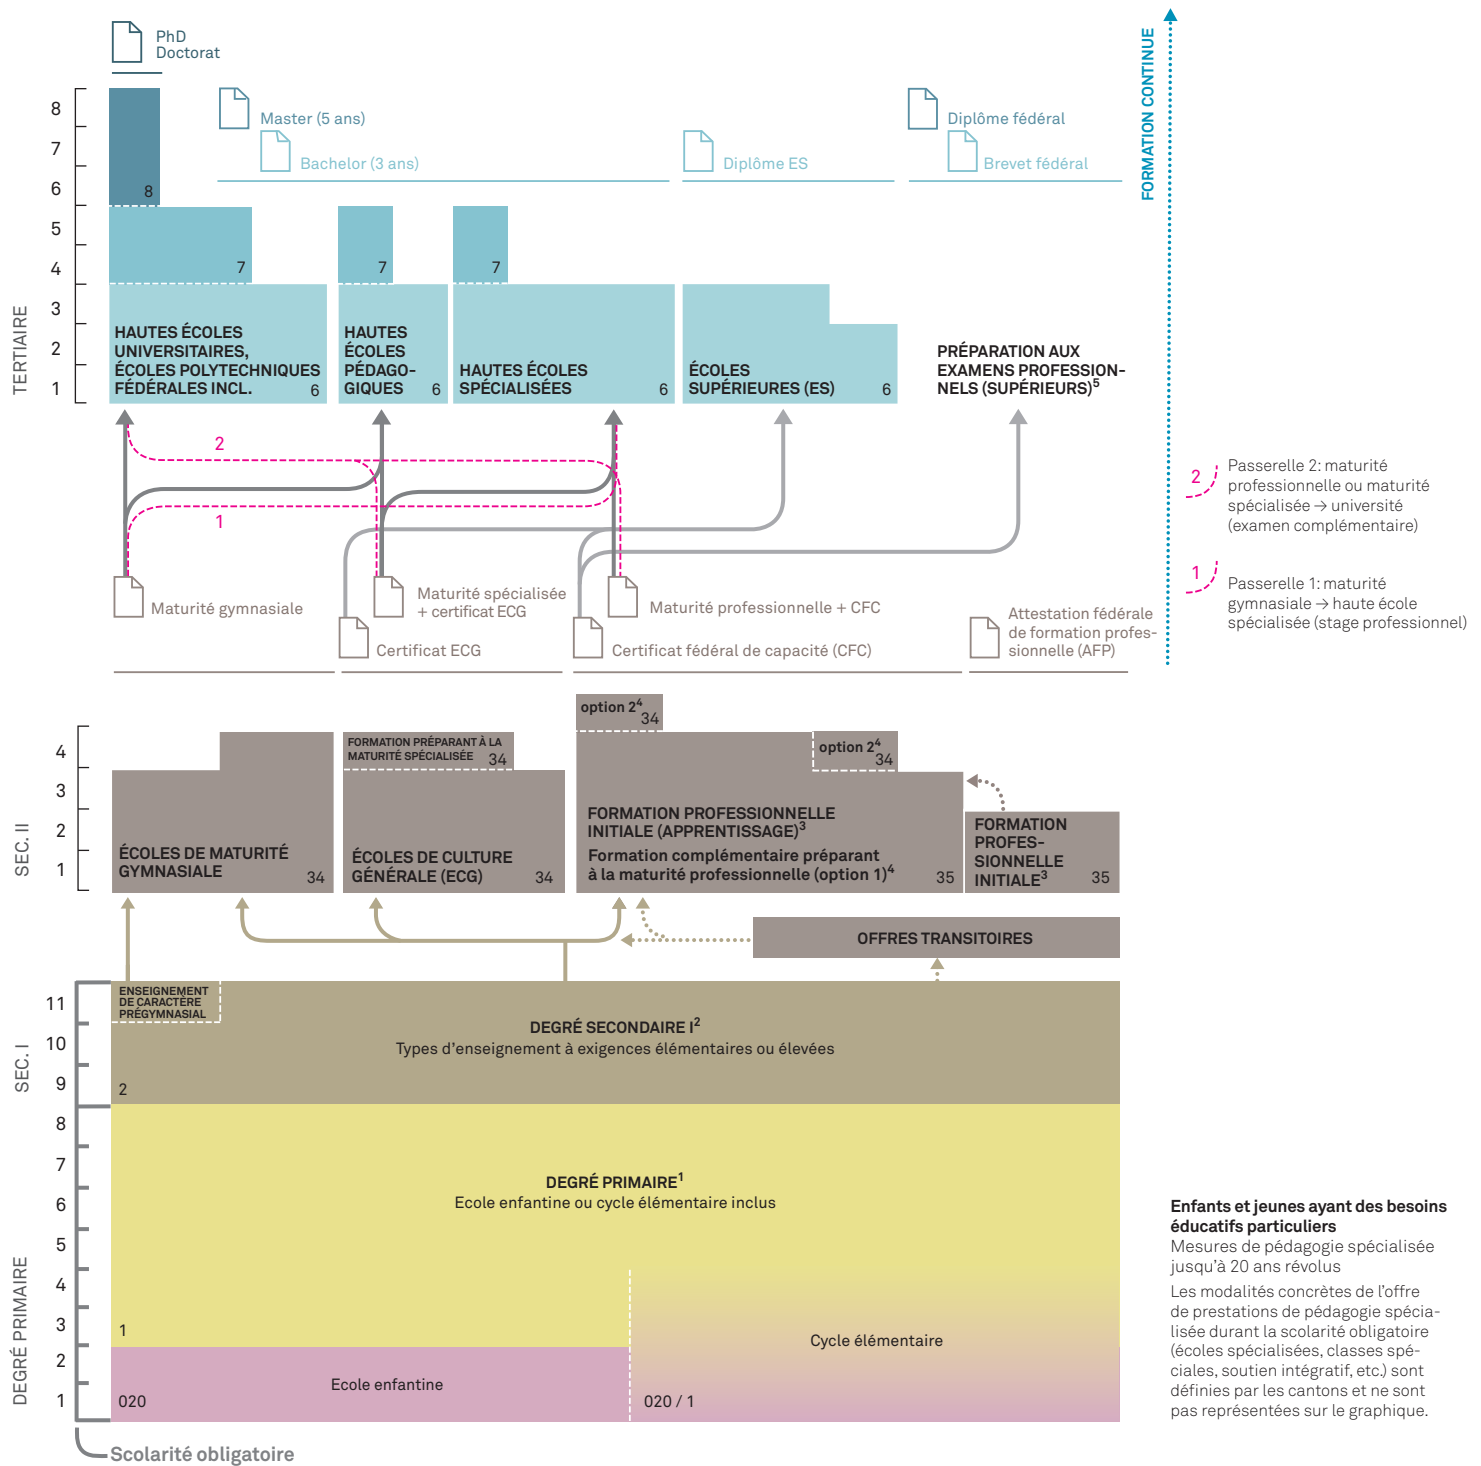

LE SYSTÈME ÉDUCATIF SUISSE

© EDK CDIP CDEP CDPE, février 2017

ISCED | International Standard Classification of Education 2011

- ISCED 8
- ISCED 7
- ISCED 6
- ISCED 4
- ISCED 34 + 35
- ISCED 2
- ISCED 1
- ISCED 020

- 1 Deux ans d'école enfantine ou les deux premières années d'un cycle élémentaire: ces années sont obligatoires dans la majorité des cantons
- 2 Degré secondaire I: régime d'exception dans le canton du Tessin, quatre années de *scuola media* (selon art. 6 concordat HarmoS)
- 3 Formation professionnelle initiale (apprentissage): formation en entreprise + école professionnelle + cours interentreprises; formation scolaire à plein temps possible
- 4 Maturité professionnelle: parallèlement à l'apprentissage (option 1) ou après l'apprentissage (option 2); durée de l'option 2: 1 an à plein temps ou 1,5 à 2 ans à temps partiel
- 5 Examen professionnel fédéral / brevet fédéral = ISCED 6; examen professionnel fédéral supérieur / diplôme fédéral = ISCED 7